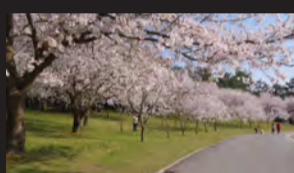

嘉例川駅

吉野公園の桜

Cherry Blossoms of Yoshino Park